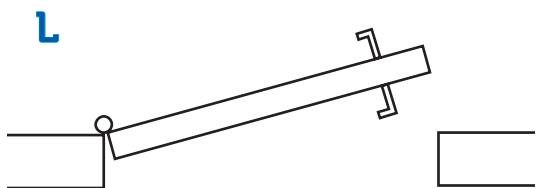

Draairichting

Beschrijving

De draairichting van een deur is belangrijk.

Er zijn twee systemen, het Belgische systeem en het Europese DIN-systeem. Wij gebruiken het Belgische systeem.

Belgisch links

Belgisch rechts

Dubbel, Belgisch links met slot

Dubbel, Belgisch rechts met slot