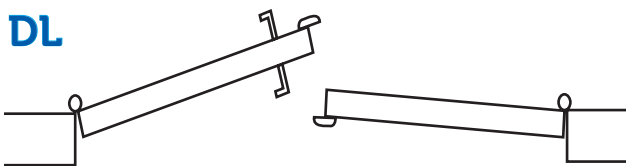

Draairichting

Beschrijving

De draairichting van een deur is belangrijk.

Er zijn twee systemen, het Belgische systeem en het Europese DIN-systeem. Wij gebruiken het Belgische systeem.

Belgisch links

Belgisch rechts

Dubbel, Belgisch links met slot

Dubbel, Belgisch rechts met slot